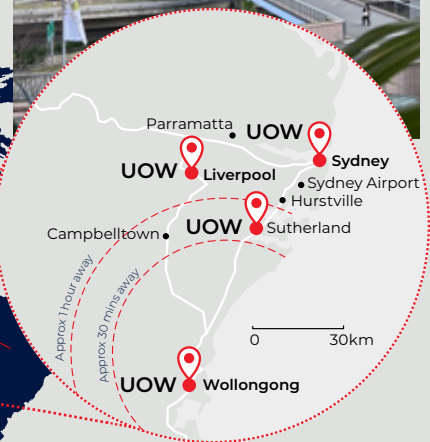

UNIVERSITY
OF WOLLONGONG
AUSTRALIA

U

C

W

升学优惠

在UOW迪拜、UOW College 香港及马来校区就读的学生，转入澳大利亚境内校区就读，将可获得高达30%学费减免。

欢迎来到伍伦贡大学

伍伦贡大学(UOW)年轻、创新、且充满活力，已成为澳大利亚新一代的标杆大学。大学的教学质量和科研实力在澳洲境内和国际上都占据显著地位，我们很自豪能够跻身于世界前 1%的大学。

真正的国际化大学

澳大利亚校区

UOW的伍伦贡校区位于澳大利亚原生态的自然环境中，有着风景如画的校园风貌。伍伦贡距离悉尼很近，两地相距仅90分钟车程。伍伦贡市还是一个学生城，因此当地生活成本比其他澳大利亚的主要城市实惠很多，是理想生活和学习之地。

自成立以来，UOW已将澳洲境内的校园网络扩展到伍伦贡市以外，为学生提供更多学习地点的选择。其中包括我们的悉尼CBD校区、悉尼西南利物浦校区，和新南威尔士州偏远地区校区。

国际校区

在澳大利亚以外，UOW在迪拜、香港特别行政区和马来西亚都设有校区。在中国大陆和新加坡也能见到我们的身影。

UOW还建立了与多个院校和国际教育伙伴间的合作，使我们的学生可以在澳大利亚以外的地方接受到同样优质的教育。

为什么选择 UOW?

世界一流的大学

在UOW, 我们以跻身世界最现代化的大学之列为豪。全球范围内, 我们位列前1%, 并且向着更高的目标前进

TOP 1%

世界领先大学排名=167th
2025年QS世界大学排名

TOP GRADUATES

UOW毕业生整体雇主满意度达到了86%
2023年QILT雇主满意度调查

16th

世界顶尖现代化大学之一。伍伦贡位列世界第16位。
2024年泰晤士高等教育年轻大学排名

=44th

UOW在社会与经济影响方面位列世界第44th
2024年泰晤士高等教育大学影响力排名

TOP 150

教育
工程
法律