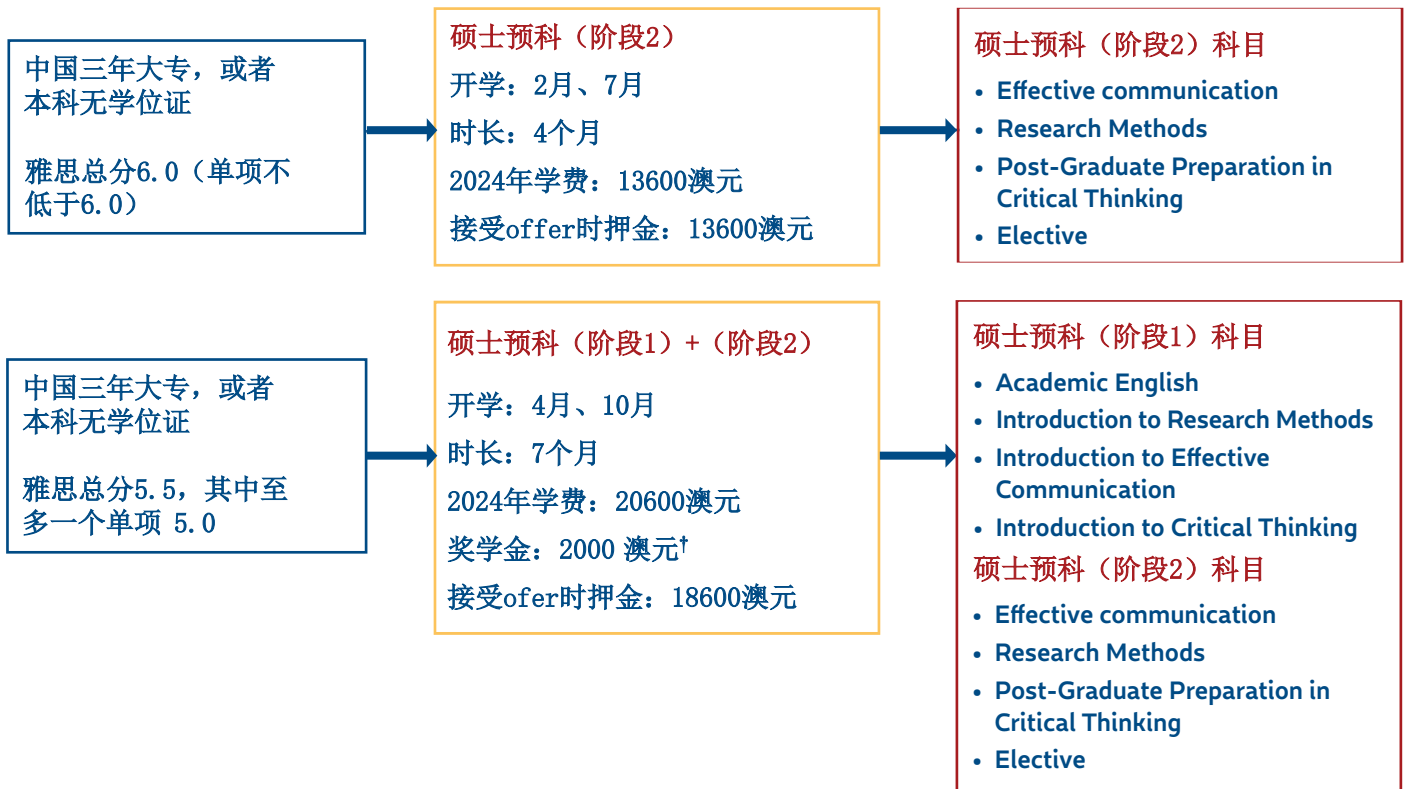

硕士预科课程 (PQP)

衔接进入ECU的2年制硕士课程

地点: ECU君达乐西校区

CRICOS Code: 085336F

伊迪斯科文学院的PQP硕士预科课程，是专为学术学历未达到硕士课程入学要求的留学生而开，课程侧重于提高学生的英语水平和就业技能。

ECU 硕士学位课程 - 2年制

- 国际工商管理硕士
- 金融与银行硕士**
- 人力资源管理硕士
- 国际酒店管理硕士
- 信息系统管理硕士
- 市场与创新管理硕士
- 专业会计硕士**
- 项目管理硕士
- 供应链与物流管理硕士
- 专业传媒硕士
- 计算机科学硕士
- 网络安全硕士

**PQP的4门课程中的一门可以抵充ECU硕士课程学分 (会计专业和金融专业除外)

† 奖学金详细条款, 请访问 edithcowancollege.edu.au/scholarships