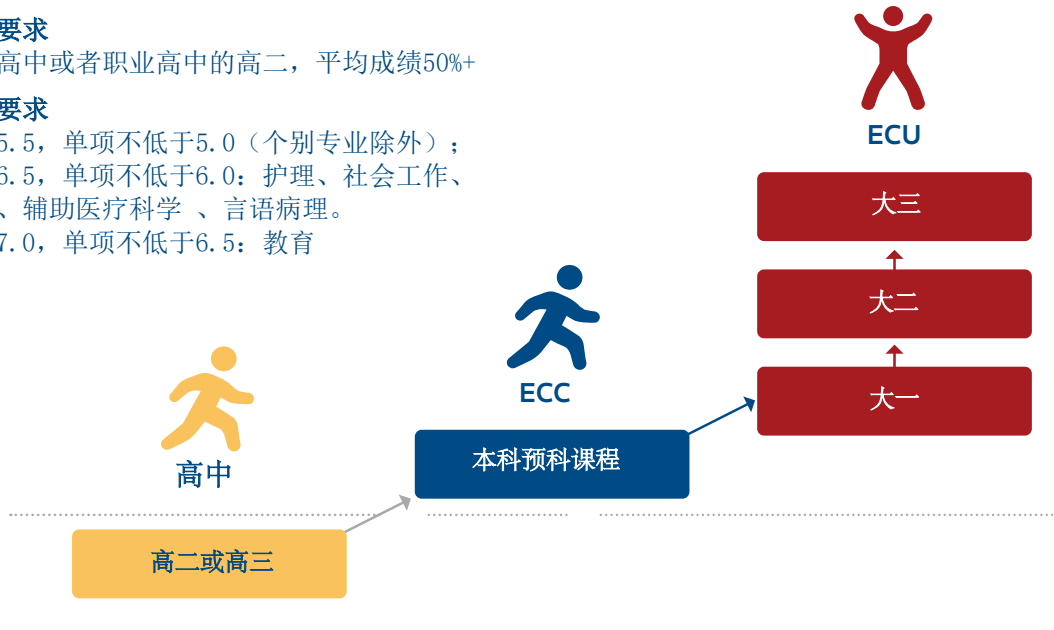

General Stream CRICOS Code: 109156H Science Stream CRICOS Code: 109157G

入学: 2月、7月

课程时长: 12个月, 8门课(每门课15个学分)

校区: ECU 君达乐西校区

2024年学费: 27000澳元, 含15%学费减免奖学金†。

学术入学要求

完成普通高中或者职业高中的高二, 平均成绩50%+

英语入学要求

雅思总分5.5, 单项不低于5.0 (个别专业除外);

雅思总分6.5, 单项不低于6.0: 护理、社会工作、职业治疗、辅助医疗科学、言语病理。

雅思总分7.0, 单项不低于6.5: 教育

ECC本科预科课程可以衔接进入ECU的以下学士学位 (包括双学位)

进入ECU需要的本科预科课程分数: 60%。个别专业需要本科预科课程较高分数: 80%* 或85%~。如果没有达到ECU的入学分数, 本科预科达到50%, 可以进入ECC大一文凭课程进行学习。