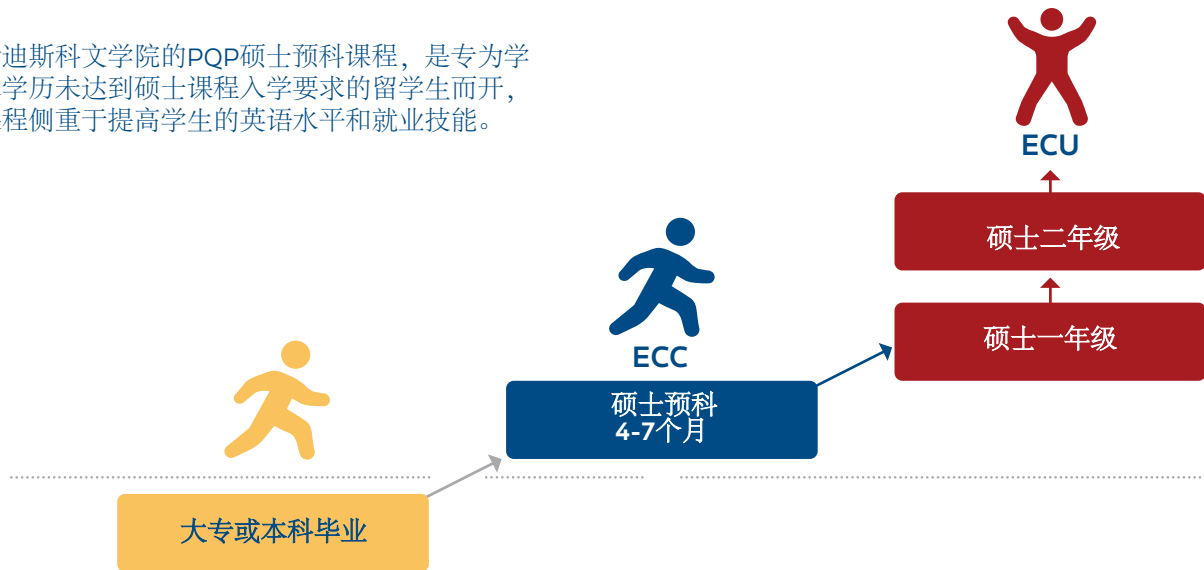

硕士预科课程 (PQP)

衔接进入ECU的2年制硕士课程

地点: ECU君达乐西校区

CRICOS Code: 085336F

伊迪斯科文学院的PQP硕士预科课程，是专为学术学历未达到硕士课程入学要求的留学生而开，课程侧重于提高学生的英语水平和就业技能。

ECU 硕士学位课程 - 2年制

- 国际工商管理硕士
- 金融与银行硕士**
- 人力资源管理硕士
- 国际酒店管理硕士
- 信息系统管理硕士
- 市场与创新管理硕士
- 专业会计硕士**
- 项目管理硕士
- 供应链与物流管理硕士
- 专业传媒硕士
- 计算机科学硕士
- 网络安全硕士