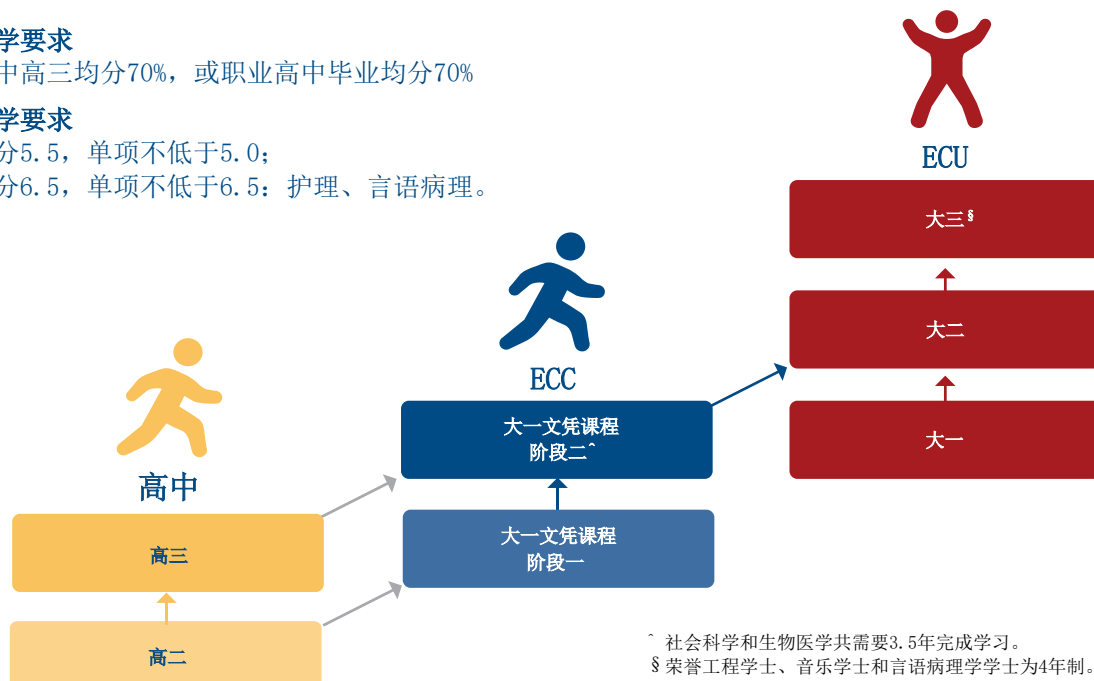

ECC的大一文凭课程（阶段二）相当于ECU的大一课程。学生顺利完成大一文凭课程（阶段二），可以获得8门课程的学分减免，直接进入ECU的本科大二[^]年级进行学习。

学术入学要求

普通高中高三均分70%，或职业高中毕业均分70%

英语入学要求

雅思总分5.5，单项不低于5.0；

雅思总分6.5，单项不低于6.5：护理、言语病理。

酒店管理大一文凭课程

入学: 二月、六月、十月 **时长:** 8 -12个月, 8门课 (每门课15个学分) **CRICOS Code:** 092034F
校区: ECU君达乐西校区 **2024年学费:** 30500澳元, 含10%学费减免奖学金†

可衔接的ECU学位课程:

- Bachelor of Hospitality and Tourism Management 酒店旅游管理学士 - 2年
- Bachelor of Commerce 商务学士 (所有专业) - 2年

计算机大一文凭课程

入学: 二月、六月、十月 **时长:** 8 -12个月, 8门课 (每门课15个学分) **CRICOS Code:** 092035E
校区: ECU君达乐西校区 **2024年学费:** 33500澳元, 含10%学费减免奖学金†