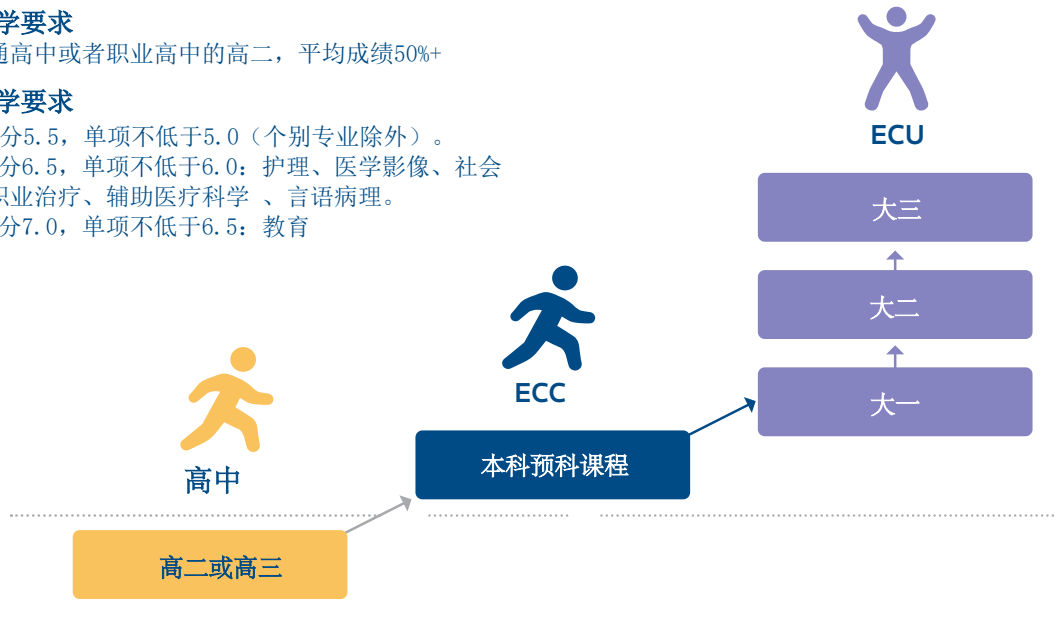

伊迪斯科文学院

衔接伊迪斯科文大学的桥梁课程

Welcome Centre

30 YEARS

OF IMPARTING KNOWLEDGE

**EDITH
COWAN
COLLEGE**
AUSTRALIA

in association with

AUSTRALIA
ECU
EDITH COWAN
UNIVERSITY

校区: ECU 君达乐西校区

学术入学要求

完成普通高中或者职业高中的高二, 平均成绩50%+

英语入学要求

- 雅思总分5.5, 单项不低于5.0 (个别专业除外)。
- 雅思总分6.5, 单项不低于6.0: 护理、医学影像、社会工作、职业治疗、辅助医疗科学、言语病理。
- 雅思总分7.0, 单项不低于6.5: 教育

ECC本科预科课程可以衔接进入ECU的以下学士学位 (包括双学位)

进入ECU需要的本科预科课程分数: 60%。个别专业需要本科预科课程较高分数: 80%* 或85%~。如果没有达到ECU的入学分数, 本科预科达到50%, 可以进入ECC大一文凭课程进行学习。