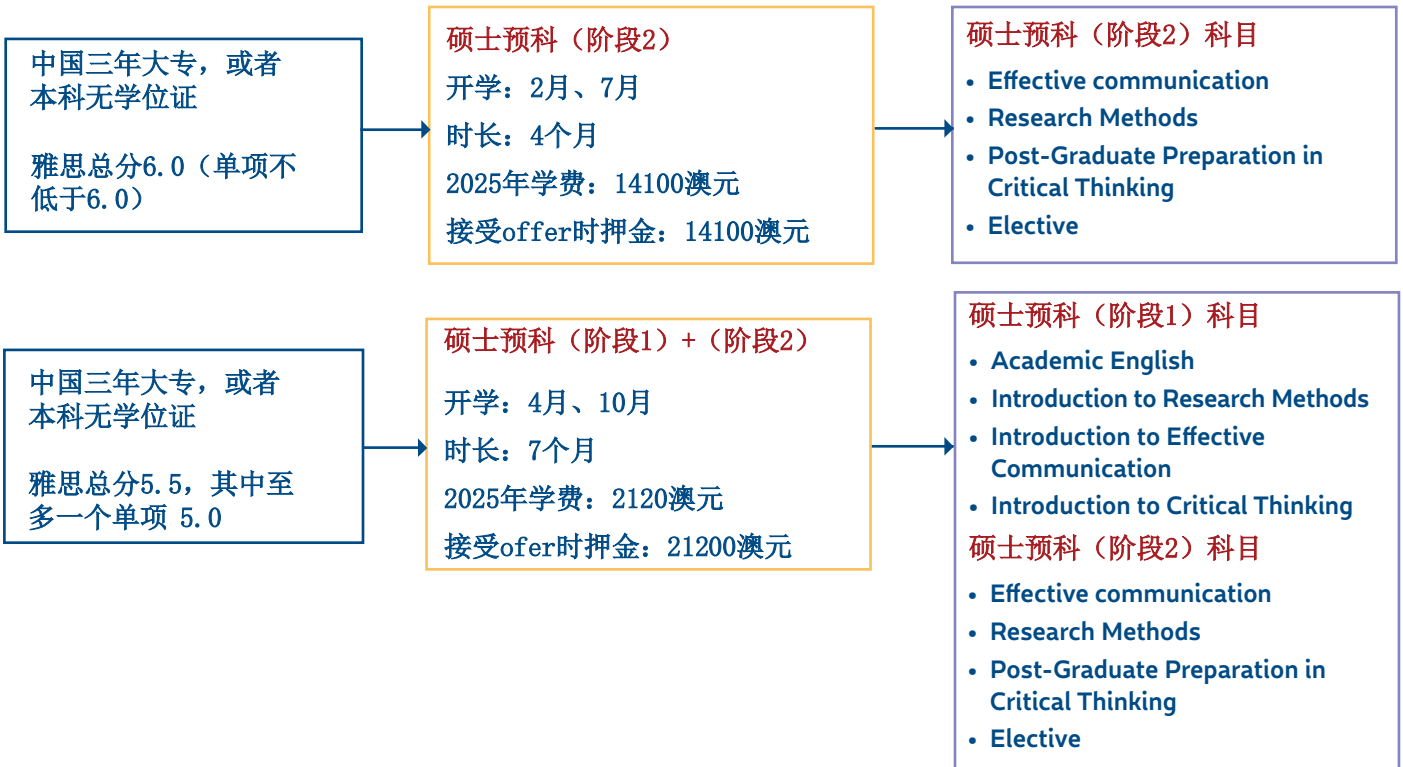

硕士预科课程 (PQP)

衔接进入ECU的2年制硕士课程

地点: ECU君达乐西校区

CRICOS Code: 085336F

伊迪斯科文学院的PQP硕士预科课程, 是专为学术学历未达到硕士课程入学要求的留学生而开, 课程侧重于提高学生的英语水平和就业技能。

ECU 硕士学位课程 - 2年制

- 国际工商管理硕士
- 金融与银行硕士**
- 人力资源管理硕士
- 国际酒店管理硕士
- 信息系统管理硕士
- 市场与创新管理硕士
- 专业会计硕士**
- 项目管理硕士
- 供应链与物流管理硕士
- 传媒硕士
- 计算机科学硕士
- 网络安全硕士

**PQP的4门课程中的一门可以抵充ECU硕士课程学分 (会计专业和金融专业除外)