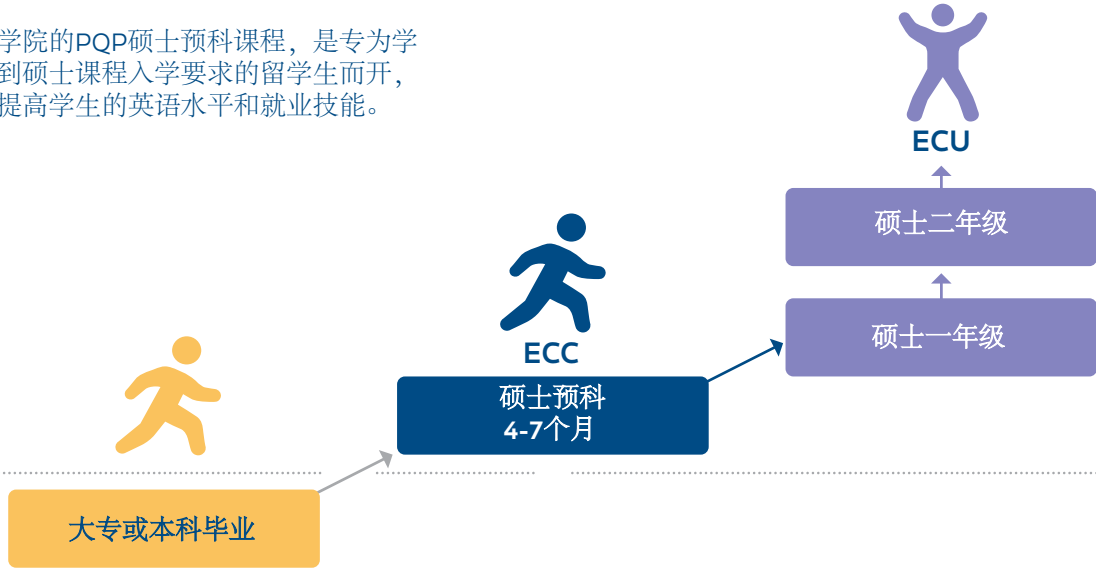

健康科学大一文凭课程

入学: 二月、七月 **时长:** 12个月, 8门课 (每门课15个学分) **CRICOS Code:** 103337G
校区: ECU君达乐西校区 **2025年学费:** 36500澳元

可衔接的ECU学位课程:

- Bachelor of Psychology 心理学学士 - 2年
- Bachelor of Biomedical Science - 生物医学科学学士 (副专业: 人体生物学) - 2年
- Bachelor of Biomedical Science 生物医学科学学士 (专业: 应用化学、数据科学、法医学、人体生物学、人类遗传学) - 2.5年
- Bachelor of Health Science 健康科学学士 (专业: 营养生物学) - 2年
- Bachelor of Science (Exercise and Sports Science) 运动科学理学士 - 2年
如果在7月进入ECU, 由于课程安排有限, 则需要2.5年完成大二和大三共16门课程。
- Bachelor of Science (Nursing) 护理学士 - 2年
位置有限
- Bachelor of Speech Pathology § 言语病理学学士 - 3年
位置有限, Diploma每年只有2月开课。

硕士预科课程 (PQP)

衔接进入ECU的2年制硕士课程

地点: ECU君达乐西校区

CRICOS Code: 085336F

伊迪斯科文学院的PQP硕士预科课程, 是专为学术学历未达到硕士课程入学要求的留学生而开, 课程侧重于提高学生的英语水平和就业技能。

ECU 硕士学位课程 - 2年制

- 国际工商管理硕士
- 金融与银行硕士**
- 人力资源管理硕士
- 国际酒店管理硕士
- 信息系统管理硕士
- 市场与创新管理硕士
- 专业会计硕士**
- 项目管理硕士
- 供应链与物流管理硕士
- 传媒硕士
- 计算机科学硕士
- 网络安全硕士