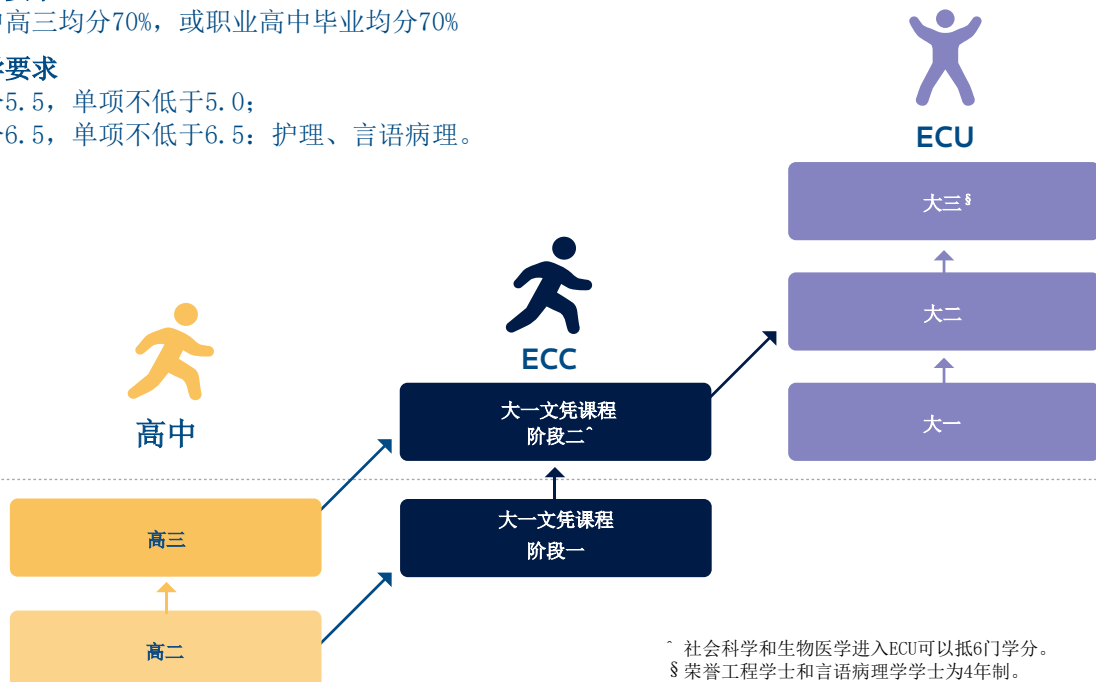

ECC的大一文凭课程（阶段二）相当于ECU的大一课程。学生顺利完成大一文凭课程（阶段二），可以获得8门课程的学分减免，直接进入ECU的本科大二[^]年级进行学习。

学术入学要求

普通高中高三均分70%，或职业高中毕业均分70%

英语入学要求

雅思总分5.5，单项不低于5.0；

雅思总分6.5，单项不低于6.5：护理、言语病理。

[^] 社会科学和生物医学进入ECU可以抵6门学分。
[§] 荣誉工程学士和言语病理学学士为4年制。

酒店管理大一文凭课程

入学: 二月、六月、十月 **时长:** 8 -12个月, 8门课 (每门课15个学分) **CRICOS Code:** 092034F
校区: ECU君达乐西校区、 **2025年学费:** 31000澳元

可衔接的ECU学位课程:

- Bachelor of Hospitality and Tourism Management 酒店旅游管理学士 - 2年
- Bachelor of Commerce 商务学士 (所有专业) - 2年
如果选择会计和金融专业, 可能需要在 ECU 攻读额外的科目, 以此可能改变ECU学士学位课程的学习时长为 2.5 年。