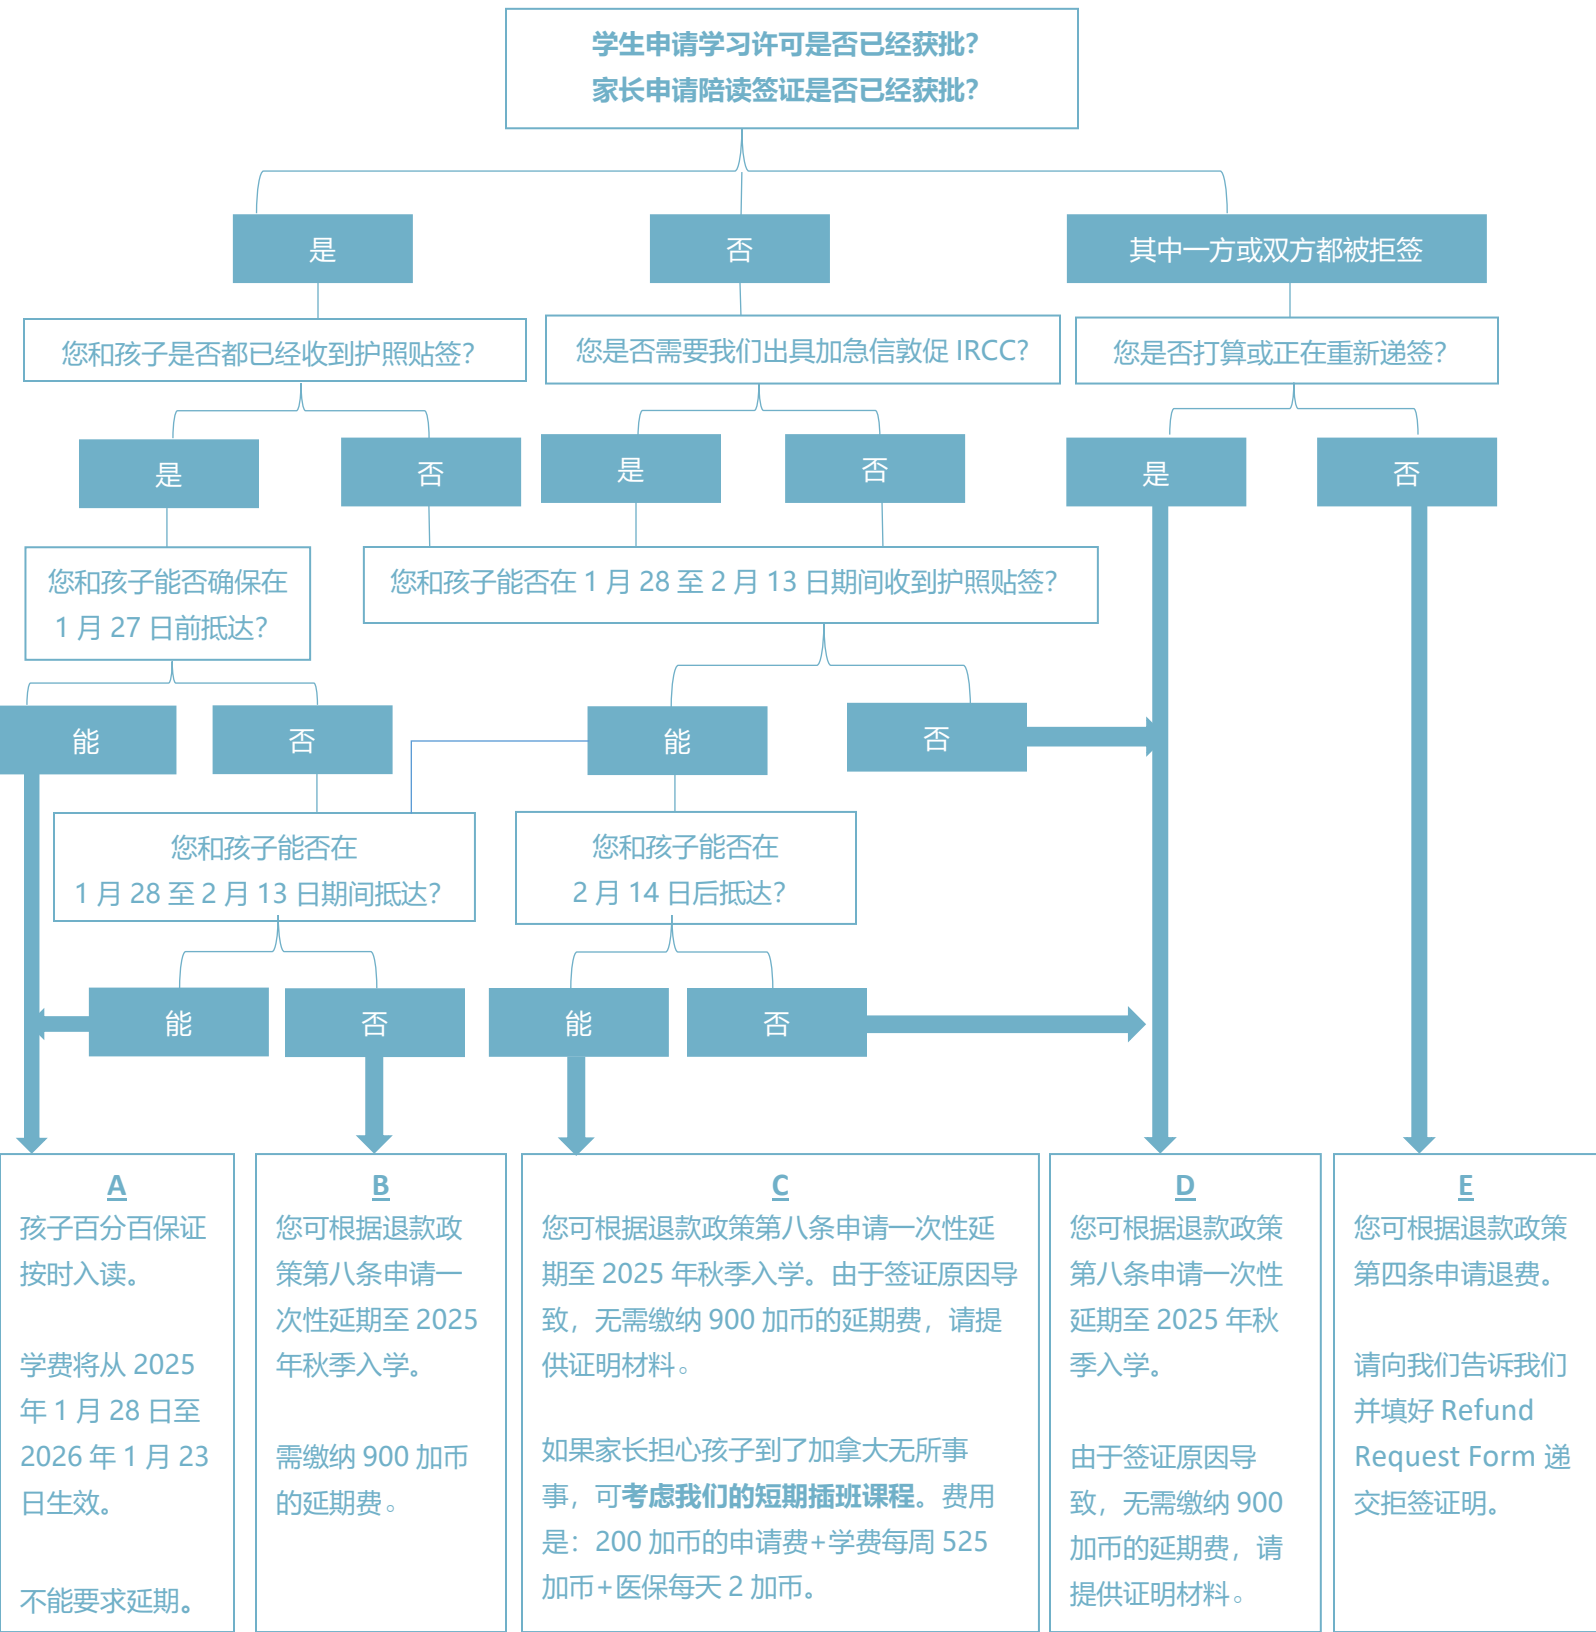

2025 年春季入学的小学生 (K-七年级)

请您浏览我们的英文官网 studyinrichmond.sd38.bc.ca>FEES AND DATES 查看退费政策。您在递交网申以及在预录取材料中的 Agreement to Participate 都有签字表明您已经仔细阅读并了解我们的退费政策。