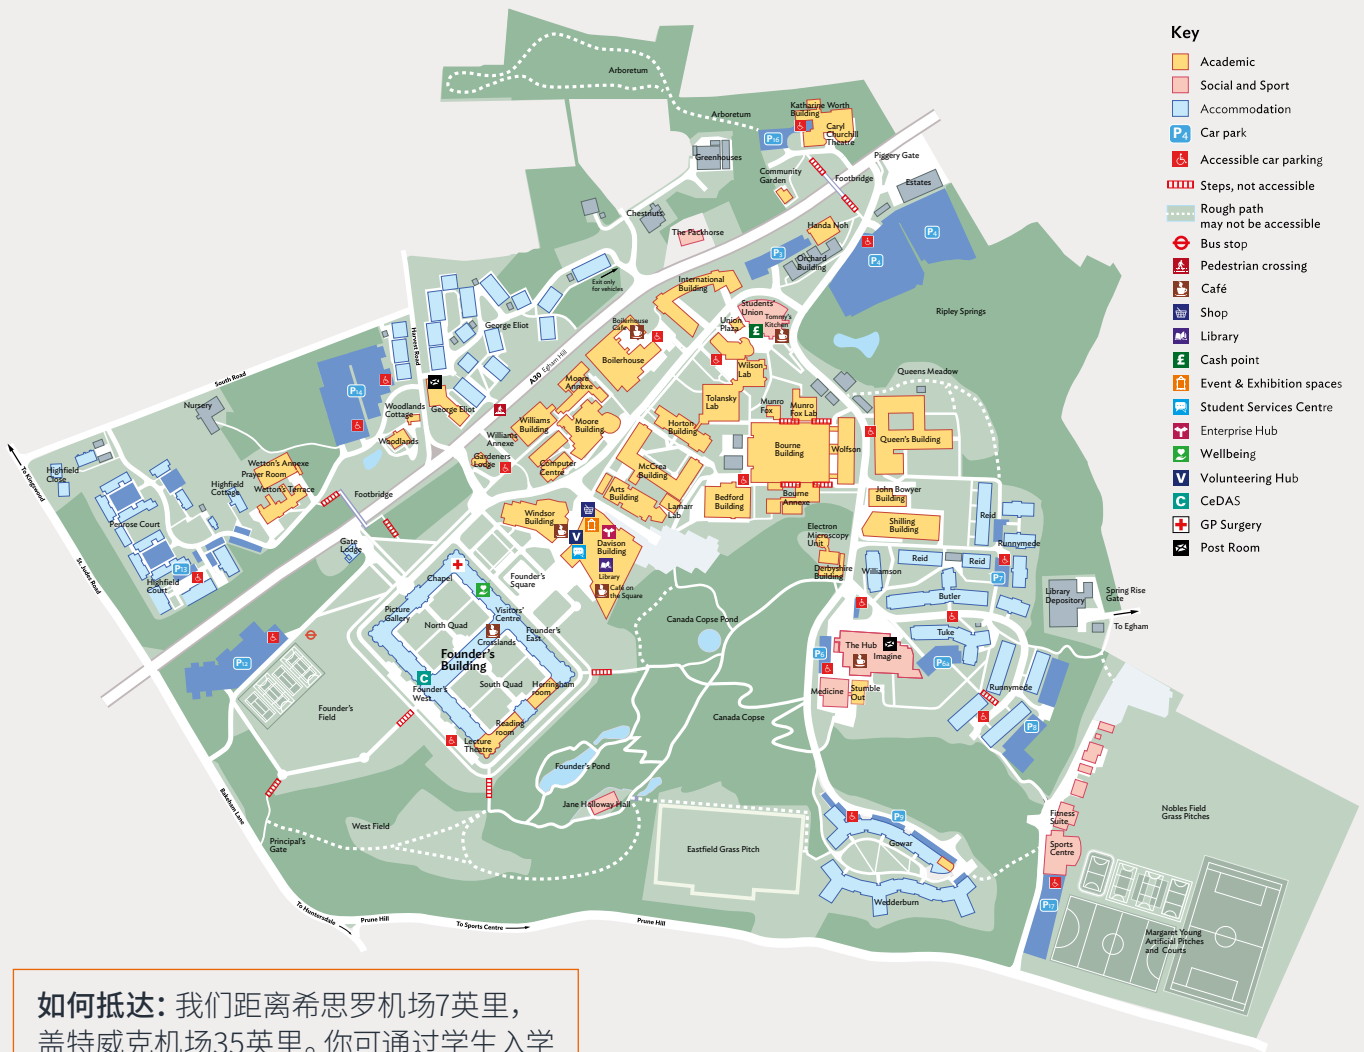

咨询你的代理或学生入学顾问，了解更多信息以及如何着手。

rhulisc.com/accommodation

如何抵达: 我们距离希思罗机场7英里，盖特威克机场35英里。你可通过学生入学顾问或代理安排这2个机场的出租车接送服务。

如何申请

如果你想要申请皇家霍洛威学院国际学习中心的课程，你需填写完整的申请表以及递交相关文件。你可以通过当地的教育代理或我们的网站进行申请。如果你通过在线申请并有疑问，我们的学生咨询顾问很乐意提供帮助，他们精通多种语言，并能理解更多语言。你可以通过网站进行咨询，请访问 rhulisc.com/how-to-apply