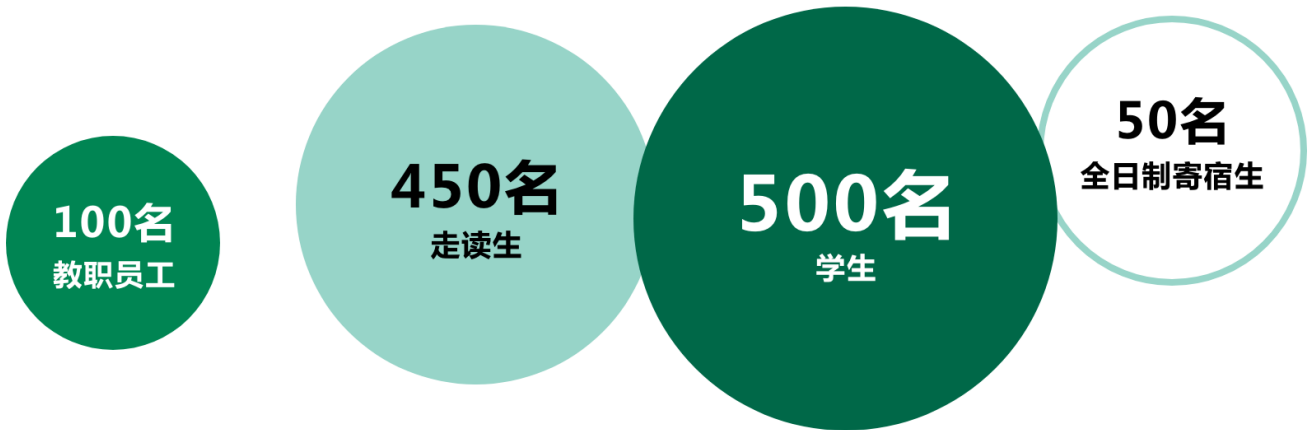

2024-2025学年度国际学生费用：69000加元
附加一次性新生注册费：6500加元

巴尔摩洛女子学校招生流程

我们将通过电话及/或线上方式对2024-2025学年申请学生进行面试。
详情请联系我校招生办。

第1步：通过www.balmorallhall.com完成在线申请

创建您的账户，注册用户名和密码，以便在申请全过程中与我校保持联系。学生须填写或提供以下信息：

- 学生信息
- 家长信息
- 学校信息
- 成绩单
- 教师推荐信
- 个人写作样本
- 英语测试成绩（雅思、托福等）
- 护照复印件
- 学生照片
- 200加元申请费，一经提交不予退还

第2步：有条件录取

申请者填写完申请表与提交所有材料后，我校将进行审核，并通知申请者是否进入线上面试环节。申请者成功完成申请，通过面试后，我校将通过电子邮件发送有条件录取通知，为申请者提供在巴尔摩洛女子学校就读的机会。之后，您需要支付2024-2025学年的费用，从而保留入学名额。

第3步：正式录取

我校收到2024-2025学年度国际学生费用后，会将正式录取通知书、经公证的监护权声明*与巴尔摩洛女子学校注册文件一并发出，以用于办理学生签证。

*备注：巴尔摩洛女子学校校长承担国际寄宿学生的监护权，我校不使用第三方公司行使监护权

我校拥有强大的师资力量，屡获殊荣，师生比例为1:5，提供多样化、现代化的课内外教学。
体验式学习是巴尔摩洛女子学校学习生活旅程中的重要环节。

近期大学录取情况

Princeton University

普林斯顿大学

University of Pennsylvania

宾夕法尼亚大学

University of California

加利福尼亚大学

Dartmouth College

达特茅斯学院

University College of London

伦敦大学学院

University of Manchester

曼彻斯特大学

Waseda University

早稻田大学

University of Toronto

多伦多大学

University of British Columbia

英属哥伦比亚大学

University of Waterloo

滑铁卢大学

University of Western Ontario

西安大略大学

University of Victoria

维多利亚大学

Dalhousie University

达尔豪斯大学

Wilfrid Laurier University

劳瑞尔大学

Toronto Metropolitan University

多伦多都会大学